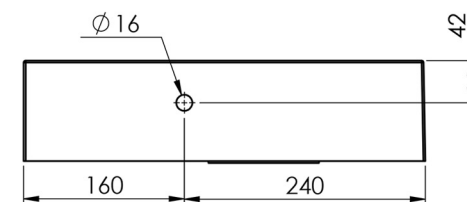

A-A

Bottom view / Widok od dołu

backside view / Widok od tyłu

marmy.

www.marmy.eu

Name:
**KELLY CORNER
40x40**

Item NR.:
6 301 92 04 11 18

Weight:
6 kg

Visible height:
10 cm

Scale:
1:5