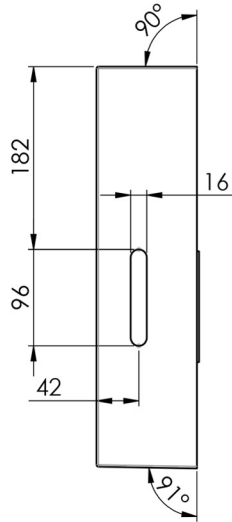

A-A

Bottom view / Widok od dołu

backside view / Widok od tyłu

marmy.

www.marmy.eu

Name:
**KELLY CORNER
40x40**

Item NR.:
6 301 92 04 11 18

Weight:
6 kg

Visible height:
10 cm

Scale:
1:5