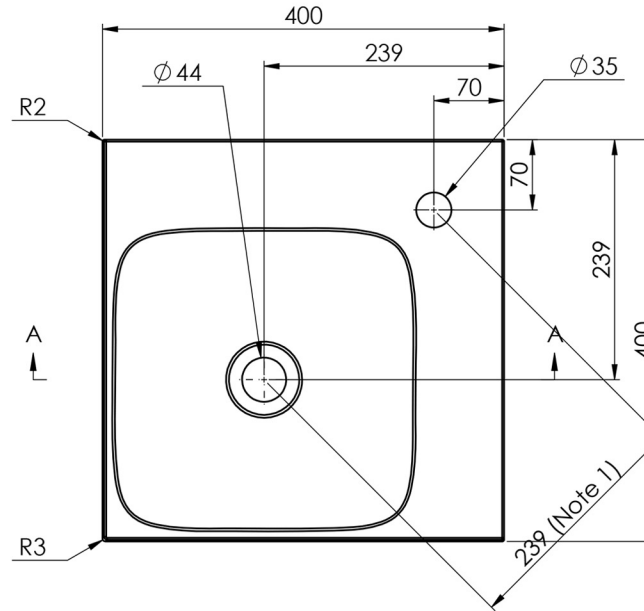

A-A

Bottom view / Widok od dołu

backside view / Widok od tyłu

marmy.

www.marmy.eu

Name:
**KELLY CORNER
40x40**

Item NR.:
6 301 92 04 11 18

Weight:
6 kg

Visible height:
10 cm

Scale:
1:5