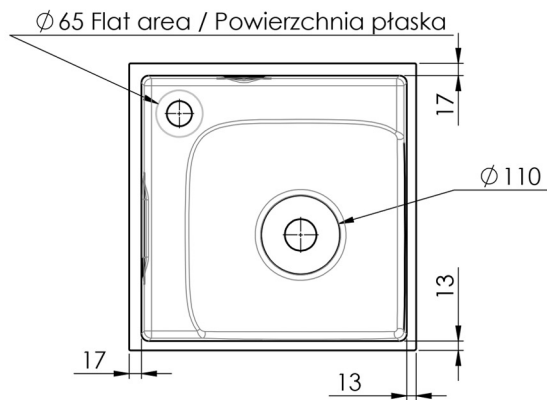

A-A

Bottom view / Widok od dołu

backside view / Widok od tyłu

marmy.

www.marmy.eu

Name:
**KELLY CORNER
40x40**

Item NR.:
6 301 92 04 11 18

Weight:
6 kg

Visible height:
10 cm

Scale:
1:5