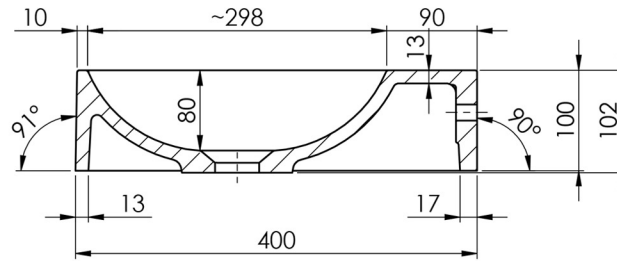

A-A

Bottom view / Widok od dołu

backside view / Widok od tyłu

marmy.

www.marmy.eu

Name:
**KELLY CORNER
40x40**

Item NR.:
6 301 92 04 11 18

Weight:
6 kg

Visible height:
10 cm

Scale:
1:5